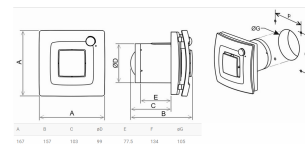

Specifikationer

Energiforbrug [W]	8
Betjening	Ingen

Monterings- og aftrækstilbehør

Navn	Nummer	Pris
Vindueskit for Silent 100 Design	200.34.3299.2	545,00 kr.

Thermex Silent One Ø100 mm, sort

Varenummer: 200.34.2202.2